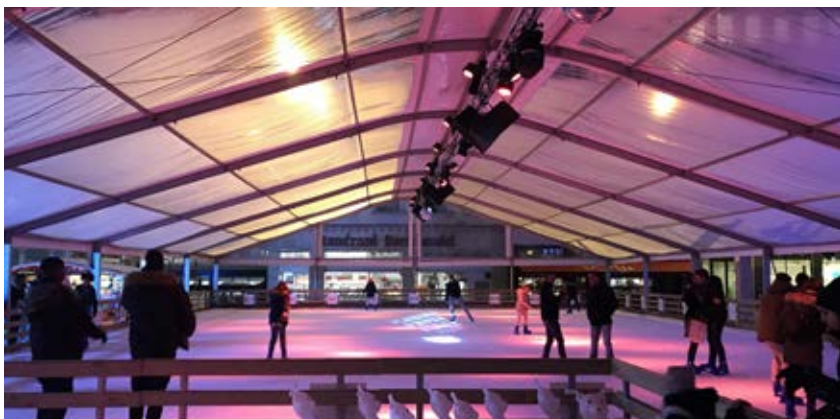

ONZE MAGAZIJNEN

Colors Production

afdeling kunstijsbanen, onderhoud,
installatie en verhuur

Stamex

installatie, onderhoud en
verhuur, koelgroepen,
airconditioning, rooftop,
heteluchtkanonnen, verwarming

verhuur - installatie - onderhoud
verwarming & airconditioning