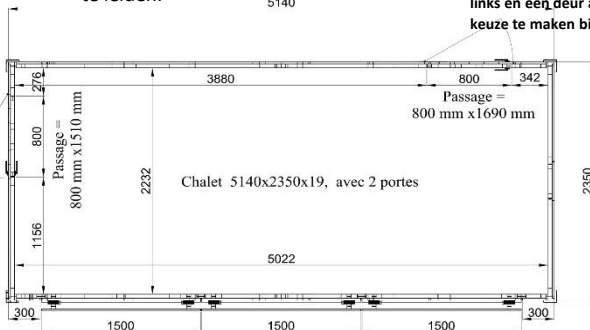

OPVOUWBAAR CHALET 5,14m X 2,35m

- Houtsoort : épicéa
- Dikte lambrisering : 19 mm
- Dikte houtstructuur : 40 mm
- Gewicht +/- 700 kg
- Autoclaaf behandeling 3
- Dakbedekking in lambrisering 19 mm met zeildoek pvc
- Pvc 650gr/m² witte kleur
- Randplanken (voor-en achterkant)
- De vloer in lambrisering
- Deur aan de linker zijde met slot type yale
- Opening aan de achterkant van het chalet om de elektrische kabels door te leiden.
- Lengte chalet : 514cm
- Diepte chalet : 235 cm
- Hoogte chalet : 245 cm
- 3 openingen van elk 150 cm
- Hoogte opening : 102 cm
- Breedte luifel : 102 cm
- Breedte toogplank : 40 cm
- Breedte deur : 80 cm
- Dikte v/h chalet geplooid : 57 cm

De chalets 5m14 bieden de mogelijkheid een deur links te hebben of een deur links en een deur achteraan, gelieve uw keuze te maken bij de bestelling.