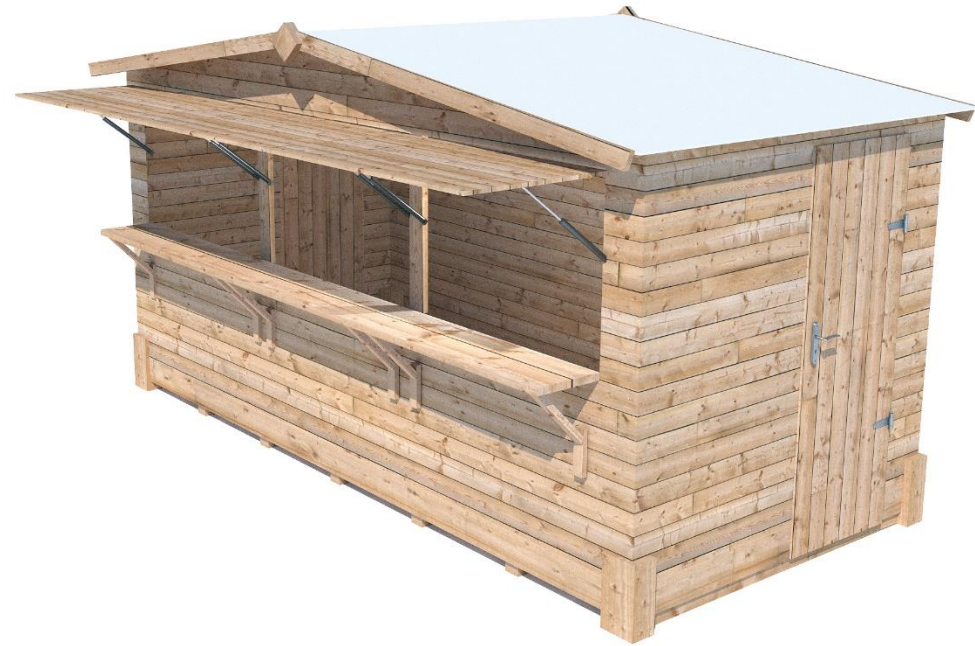

OPVOUWBAAR CHALET 5,14m X 2,35m

- Houtsoort : épicéa
- Dikte lambrisering : 19 mm
- Dikte houtstructuur : 40 mm
- Gewicht +/- 700 kg
- Autoclaaf behandeling 3
- Dakbedekking in lambrisering 19 mm met zeildoek pvc
- Pvc 650gr/m² witte kleur
- Randplanken (voor-en achterkant)
- De vloer in lambrisering
- Deur aan de linker zijde met slot type yale
- Opening aan de achterkant van het chalet om de elektrische kabels door te leiden.
- Lengte chalet : 514cm
- Diepte chalet : 235 cm
- Hoogte chalet : 245 cm
- 3 openingen van elk 150 cm
- Hoogte opening : 102 cm
- Breedte luifel : 102 cm
- Breedte toogplank : 40 cm
- Breedte deur : 80 cm
- Dikte v/h chalet geplooid : 57 cm

De chalets 5m14 bieden de mogelijkheid een deur links te hebben of een deur links en een deur achteraan, gelieve uw keuze te maken bij de bestelling.