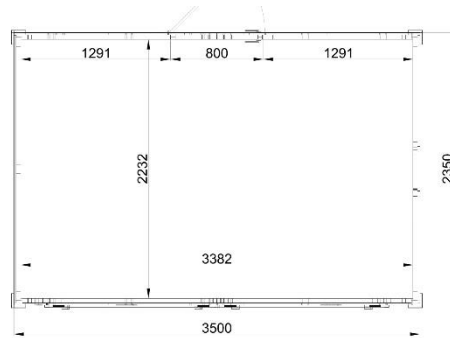

OPVOUWBAAR CHALET 3mX2,35m

- Houtsoort : épicéa
- Dikte lambrisering : 19 mm
- Dikte houtstructuur : 40 mm
- Gewicht +/- 650 kg
- Autoclaaf behandeling 3
- Dakbedekking in lambrisering 19 mm met zeildoek pvc
- Pvc 650gr/m² witte kleur
- Randplanken (voor-en achterkant)
- De vloer in lambrisering
- Deur aan de linker zijde met slot type yale
- Opening aan de achterkant van het chalet om de elektrische kabels door te leiden.
- Lengte chalet : 300cm
- Diepte chalet : 235 cm
- Hoogte chalet : 245 cm
- 2 openingen van elk 125 cm
- Hoogte opening : 90 cm
- Breedte luifel : 90 cm
- Breedte toogplank : 40 cm
- Breedte deur : 80 cm
- Dikte van het chalet geplooid : 57 cm

Modulair Chalet .
Kunnen worden verbonden door het verwijderen van bepaalde wanden.
Praktisch Chalet , vlugge installatie en volledig oplooibaar.

Vidéo van de montage.

OPVOUWBAAR CHALET 3,5m X 2,35m

- Houtsoort : épicéa
- Dikte lambrisering : 19 mm
- Dikte houtstructuur : 40 mm
- Gewicht +/- 650 kg
- Autoclaaf behandeling 3
- Dakbedekking in lambrisering 19 mm met zeildoek pvc
- Pvc 650gr/m² witte kleur
- Randplanken (voor-en achterkant)
- De vloer in lambrisering
- Deur aan de linker zijde met slot type yale
- Opening aan de achterkant van het chalet om de elektrische kabels door te leiden.
- Lengte chalet : 350cm
- Diepte chalet : 235 cm
- Hoogte chalet : 245 cm
- 2 openingen van elk 146 cm
- Hoogte opening : 90 cm
- Breedte luifel : 90 cm
- Breedte toogplank : 40 cm
- Breedte deur : 80 cm
- Dikte van het chalet geplooid : 57 cm