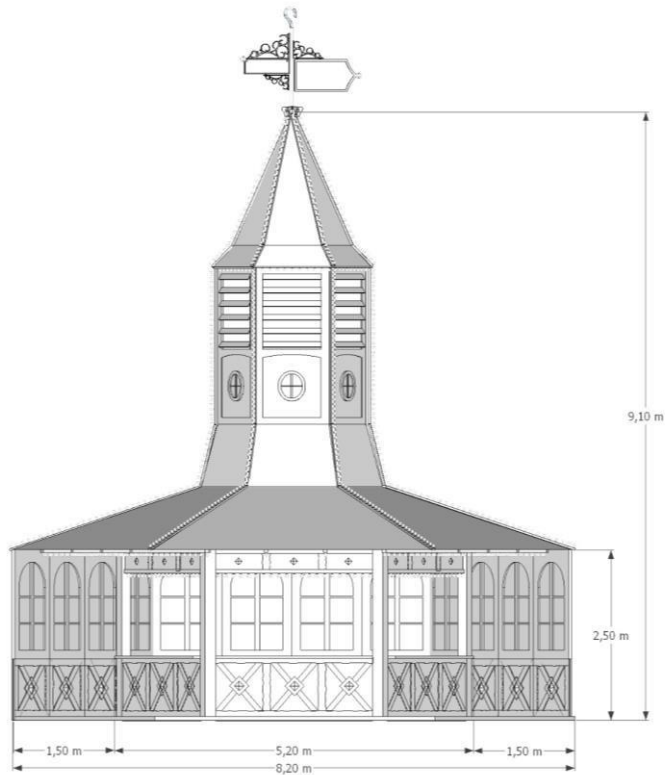

ELZASSER PRAMIDE VAN 9,1M HOOGTE

Piramide van 9,1 m hoogte in Elzas stijl met een Horeca-gedeelte en een enorme binnen-BBQ.

Eveneens uitgerust met een koelkast, diepvriezer, spoelbak, afzuigkap... al de nodige apparatuure voor een ideale uitbating.

- **Hoogte** : 9,1m
- **Breedte**: 8,2m
- **Lengte** : 8,2m

LED
light

PEFC