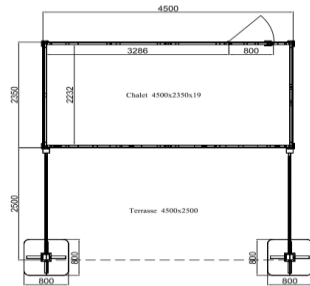

Info

Modulair Chalet .
Kunnen worden verbonden door het verwijderen van bepaalde wanden.

Praktisch Chalet , vlugge installatie en volledige

baar.
Vidéo van montage.

OPVOUWBAAR CHALET 5,14m X 2,35m

- Houtsoort : épicéa
- Dikte lambrisering : 19 mm
- Dikte houtstructuur : 40 mm
- Gewicht +/- 700 kg
- Autoclaaf behandeling 3
- Dakbedekking in lambrisering 19 mm met zeildoek pvc
- Pvc 650gr/m² witte kleur
- Randplanken (voor-en achterkant)
- De vloer in lambrisering
- Deur aan de linker zijde met slot type yale
- Opening aan de achterkant van het chalet om de elektrische kabels door te leiden.
- Lengte chalet : 514cm
- Diepte chalet : 235 cm
- Hoogte chalet : 245 cm
- 3 openingen van elk 150 cm
- Hoogte opening : 102 cm
- Breedte luifel : 102 cm
- Breedte toogplank : 40 cm
- Breedte deur : 80 cm
- Dikte v/h chalet geplooid : 57 cm

Praktisch Chalet , vlugge installatie en volledig

o ar.

Vidéo van montage.

OPVOUWBAAR CHALET 4,5 x 4,5m met TERRAS

- Houtsoort : épicéa
- Dikte lambrisering : 19 mm
- Dikte houtstructuur : 40 mm
- Gewicht +/- 2000 kg
- Autoclaaf behandeling 3
- Dakbedekking in lambrisering 19 mm met zeildoek pvc
- Pvc 650gr/m² witte kleur
- Randplanken (voor-en achterkant)
- De vloer in lambrisering
- Deur aan linker of rechterzijde met slot type yale
- Opening aan de achterkant van het chalet om de elektrische kabels door te leiden.
- Lengte chalet : 450cm
- Diepte chalet : 235 cm
- Hoogte chalet : 210 cm
- Breedte terras : 450 cm
- Terras niet oplooibaar
- 3 openingen van elk 130 cm
- 1 laterale opening : 130cm
- Hoogte opening : 102 cm
- Breedte luifel : 102 cm
- Breedte toogplank : 40 cm
- Breedte deur : 80 cm
- Dikte v/h chalet geplooid : 57 cm