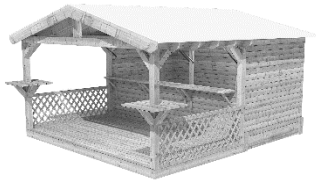

CHALETS & CARPORT

CHALET EVENT heeft een ruim aanbod aan chalets. Deze kunnen worden ingericht voor de handel van een grote variëteit aan artikelen of levensmiddelen, maar eveneens als uitstalraam voor diverse decoratie. Moduleerbaar en aangevuld met een carport bieden ze een oplossing voor een warm onthaal en toegang tot de ijspistes.