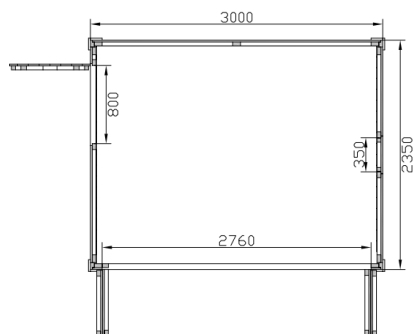

OPVOUWBAAR CHALET VOORZIJDIG VOLLEDIG OPEND 3mX2,35m

- Houtsoort : épicéa
- Dikte lambrisering : 19 mm
- Dikte houtstructuur : 40 mm
- Gewicht +/- 650 kg
- Autoclaaf behandeling 3
- Dakbedekking in lambrisering 19 mm met zeildoek pvc
- Pvc 650gr/m² witte kleur
- Randplanken (voor-en achterkant)
- De vloer in lambrisering
- Deur aan de linker zijde met slot type yale
- Opening aan de achterkant van het chalet om de elektrische kabels door te leiden.
- Lengte chalet : 300cm
- Diepte chalet : 235 cm
- Hoogte chalet : 245 cm
- 1 opening van 276 cm
- Breedte deur : 80 cm
- Dikte van het chalet geplooid : 57 cm