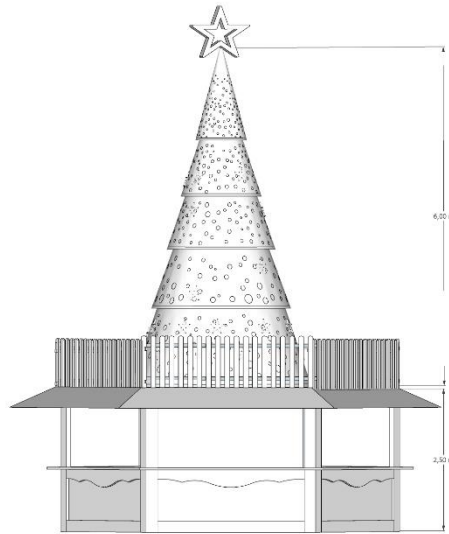

Ze neemt de vorm aan van een houten carroussel, zoals een draaiende kerststal met meerdere verdiepingen.

4 decoratieve platformen, elkeen voorzien van 3 draaiende figuurtjes.

Een minimum van 2000 decoratieve lampen.

- **HOOGTE** : +15m
- **BREEDTE** : 10m
- **LENGTE** : 10m

PIRAMIDE MET VERLICHTE DENNEBOOM

Zeer mooi geheel met een animatie ruimte (restauratie, distributie, infos, verkoop) met een zeer grote decoratieve denneboom op het dak.

Het geheel met een hoogte van meer dan 8,5m.

- **Hoogte** : +8,5m
- **Breedte** : 8m
- **Lengte** : 8m

*DENNEBOOM MODEL NIET contractueel.
Denneboom model zie foto in bijlage*

ELZASSER PRAMIDE VAN 9,1M HOOGTE