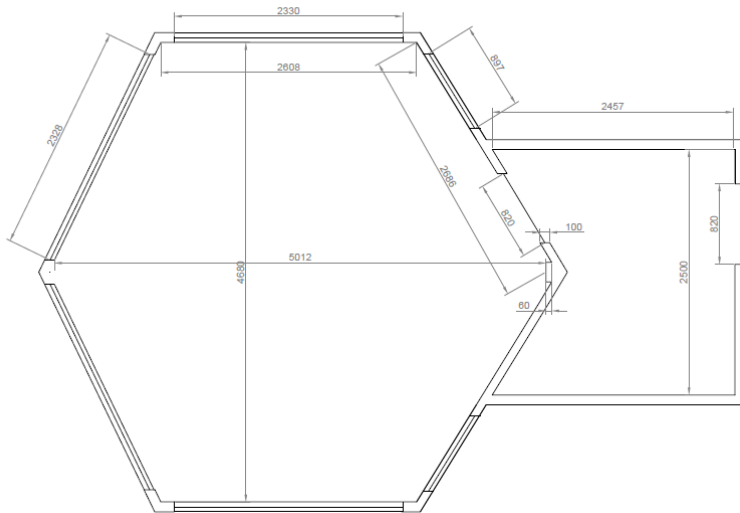

PIRAMIDE VAN 11 M DE HOOGTE

Geanimeerde Piramide van 11 m hoogte met haar Horeca gedeelte en een enorme overdekte barbecue. Eveneens uitgerust met een koelkast, diepvriezer, spoelbak en afzuigkap... alle apparatuur die nodig is voor een optimale uitbating

- **Hoogte** : 11m
- **Breedte** : 4,7m
- **Lengte** : 7,4m