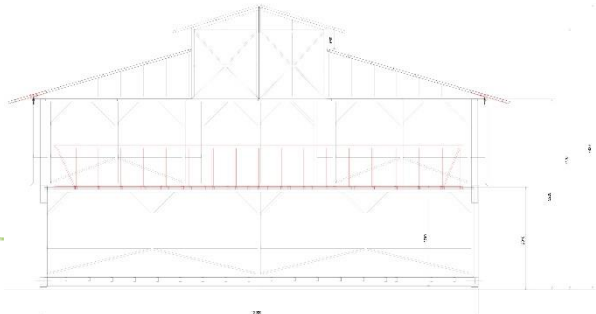

- Houtsoort : épicéa
- Dikte lambrisering : 19 mm
- Dikte houtstructuur : 40 mm
- Gewicht +/- 1400 kg
- Autoclaaf behandeling 3
- Dakbedekking in lambrisering 19 mm met zeildoek pvc
- Pvc 650gr/m² witte kleur
- Randplanken (voor-en achterkant)
- De vloer in lambrisering
- Deur aan linkerzijde met slot type yale
- Opening aan de achterkant van het chalet om de elektrische kabels door te leiden.
- Voorkant chalet : 4500 x 2350 mm
- Achterste chalet : 4500 x 2350 mm
- Hoogte chalet : 2450 mm
- 3 openingen van elk 1300 mm
- 1 laterale opening : 1300 mm
- Hoogte opening : 1020 mm
- Breedte luifel : 1300 mm
- Breedte toogplank : 400 mm
- Breedte deur : 850 mm
- Dikte v/h chalet geplooid : 570 mm

De +

Dubbel chalets waardoor een prachtige ontvangstruimte ontstaat met een oppervlakte van ruim 21 m². Aan de voorzijde kan een terras worden toegevoegd.

GROTE DUBBELE VERDIEPING CHALET L 12M X P 10M X H 8M

- Houtsoort : épicéa
- Dikte bekleding : 19 mm
- Dikten houten structuur : 40 mm
- Behandeling autoclaaf
- Panelendak 19 mm
- Fascia bord (voor- en achterkant)
- Paneelvloer
- Breedte 12m
- Diepte inclusief terras : 10m
- Hoogte chalet zij : 8m
- Trap
- Eetkamer boven
- Horecameubels
- Bar op de benedenverdieping