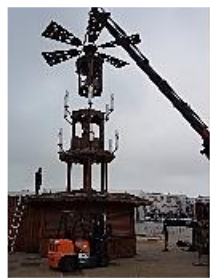

De +

Geweldig traditioneel chalet zoals op de Kerstmarkten in het oosten.
Grote bruikbare oppervlakte en ontvangst platform.
Grote opslagruimte.
Geïntegreerde lichtdecoraties.

KERST PIRAMIDES

De Kerst Piramide maakt in Duitsland deel uit van de traditionele Kerst versiering.

Vandaag de dag is de Kerst Piramide een centraal element gedurende de grootste Kerstmarkten.

PIRAMIDE VAN 11 M DE HOOGTE

Geanimeerde Piramide van 11 m hoogte met haar Horeca gedeelte en een enorme overdekte barbecue. Eveneens uitgerust met een koelkast, diepvriezer, spoelbak en afzuigkap... alle apparatuur die nodig is voor een optimale uitbating