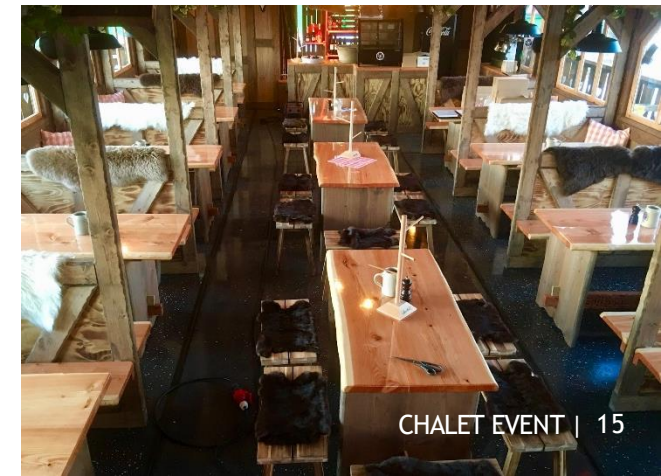

GROTE DUBBELE VERDIEPING CHALET L 12M X P 10M X H 8M

- Houtsoort : épicéa
- Dikte bekleding : 19 mm
- Dikten houten structuur : 40 mm
- Behandeling autoclaaf
- Panelendak 19 mm
- Fascia bord (voor- en achterkant)
- Paneelvloer
- Breedte 12m
- Diepte inclusief terras : 10m
- Hoogte chalet zij : 8m
- Trap
- Eetkamer boven
- Horecameubels
- Bar op de benedenverdieping