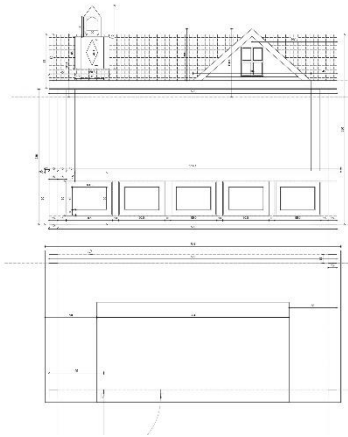

TRADITIONEEL CHALET 5m14

- **Voorzijde** : 5m14
- **Diepte**: 2m50
- **Hoogte** : 3m30
- **Nokhoogte** : 3m30
- **Houtdikte structuur** : 40 mm
- **Hout** : épicéa
- **Behandeling** : autoclaaf klasse 3
- **Montage systeem** : niet oplooibaar
- **Vloer** : Lambrisering 19mm
- **Dakbedekking** : lambrisering 19mm
- **Verlichting** : warme witte lampen

De +

Geweldig traditioneel chalet zoals op de Kerstmarkten in het oosten.
Grote bruikbare oppervlakte en ontvangst platform.
Grote opslagruimte.
Geïntegreerde lichtdecoraties.