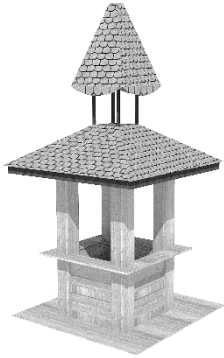

Piramide van 9,1 m hoogte in Elzas stijl met een Horeca-gedeelte en een enorme binnen-BBQ.

Eveneens uitgerust met een koelkast, diepvriezer, spoelbak, afzuigkap... al de nodige apparatuure voor een ideale uitbating.

- **Hoogte** : 9,1m
- **Breedte**: 8,2m
- **Lengte** : 8,2m

 LED
 light

 PEFC

BOGEN & BIJBEHOREN

Met CHALET EVENT heeft U een volledige oplossing voor uw Kerst decors en uw Kerst evenement.

Ontdek onze heel grote toegangsboog, die onmiddellijk bij de ingang uw Kerstmarkt zal accentueren evenals een geheel van accessoires om uw decor compleet te maken.

INGANGSBOOG

- Chalet : 245 x 245 x h253 cm
- Centrale Boog : 600 cm breedte
- Dennebomen : Hoogte 500 cm

De +

Geef vanaf het onthaal aan uw publiek een magische dimensie aan uw Kerstmarkt dankzij onze INGANGSBOOG.