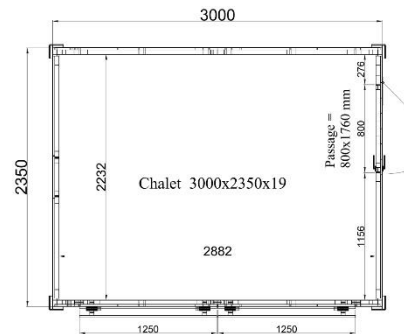

OPVOUWBAAR CHALET 3mX2,35m

- Houtsoort : épicéa
- Dikte lambrisering : 19 mm
- Dikte houtstructuur : 40 mm
- Gewicht +/- 650 kg
- Autoclaaf behandeling 3
- Dakbedekking in lambrisering 19 mm met zeildoek pvc
- Pvc 650gr/m² witte kleur
- Randplanken (voor-en achterkant)
- De vloer in lambrisering
- Deur aan de linker zijde met slot type yale
- Opening aan de achterkant van het chalet om de elektrische kabels door te leiden.
- Lengte chalet : 300cm
- Diepte chalet : 235 cm
- Hoogte chalet : 245 cm
- 2 openingen van elk 125 cm
- Hoogte opening : 90 cm
- Breedte luifel : 90 cm
- Breedte toogplank : 40 cm
- Breedte deur : 80 cm
- Dikte van het chalet geplooid : 57 cm

Modulair Chalet .
Kunnen worden verbonden door het verwijderen van bepaalde wanden.
Praktisch Chalet , vlugge installatie en volledig oplooibaar.

Vidéo van de montage.

OPVOUWBAAR CHALET 3,5m X 2,35m

- Houtsoort : épicéa
- Dikte lambrisering : 19 mm
- Dikte houtstructuur : 40 mm
- Gewicht +/- 650 kg
- Autoclaaf behandeling 3
- Dakbedekking in lambrisering 19 mm met zeildoek pvc
- Pvc 650gr/m² witte kleur
- Randplanken (voor-en achterkant)
- De vloer in lambrisering
- Deur aan de linker zijde met slot type yale
- Opening aan de achterkant van het chalet om de elektrische kabels door te leiden.
- Lengte chalet : 350cm
- Diepte chalet : 235 cm
- Hoogte chalet : 245 cm
- 2 openingen van elk 146 cm
- Hoogte opening : 90 cm
- Breedte luifel : 90 cm
- Breedte toogplank : 40 cm
- Breedte deur : 80 cm
- Dikte van het chalet geplooid : 57 cm