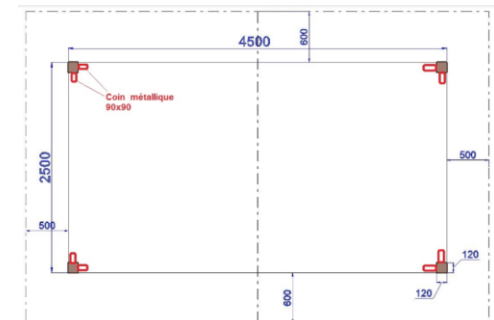

De +

Een carport stelt U in staat om een overdekte ruimte te creëren voor de bezoekers..
Alleen te gebruiken als overdekt terras (meubilair in optie) of te plaatsen voor een chalet als luifel.