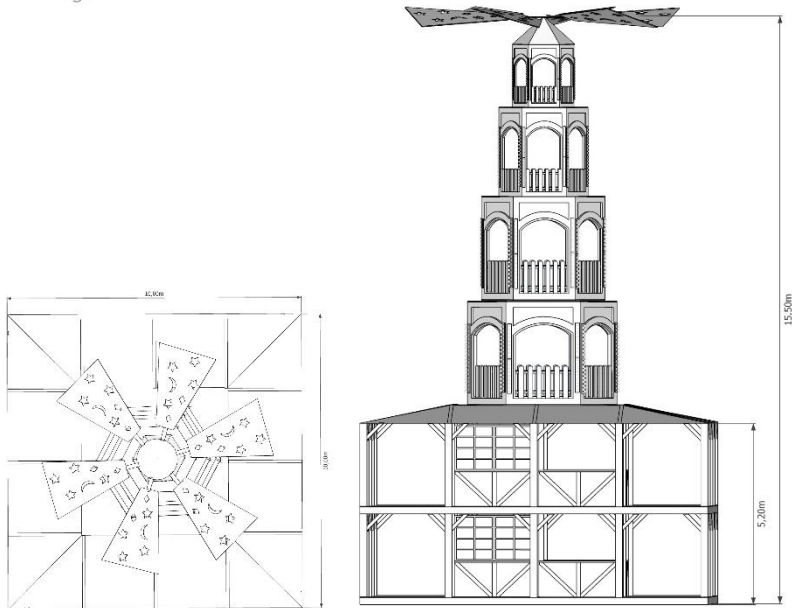

ELZASSER PIRAMIDE VAN 15M HOOGTE

Met een minimale hoogte van 15m, heeft deze piramide veel kenmerken die haar zo charmant maken. Met bovenaan een draaiende propeller, de draaiende bladen creëren er een betoverend spel van licht en schaduw.

Haar ganse oppervlakte is bevoerd met hout en tegels. Het hout is afkomstig uit een sektor die het milieu respecteert.

Een grond oppervlakte van 100 m²

Een verhoogd terras van 100 m² met uitzicht op het publiek.

Ze neemt de vorm aan van een houten carroussel, zoals een draaiende kerststal met meerdere verdiepingen.

4 decoratieve platformen, elkeen voorzien van 3 draaiende figuurtjes.

Een minimum van 2000 decoratieve lampen.

- **HOOGTE** : +15m
- **BREEDTE** : 10m
- **LENGTE** : 10m