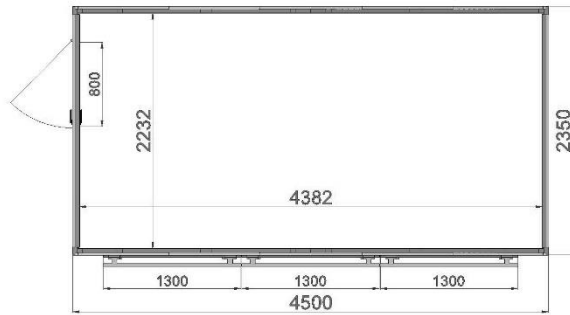

- Houtsoort : épicéa
- Dikte lambrisering : 19 mm
- Dikte houtstructuur : 40 mm
- Gewicht +/- 650 kg
- Autoclaaf behandeling 3
- Dakbedekking in lambrisering 19 mm met zeildoek pvc
- Pvc 650gr/m² witte kleur
- Randplanken (voor-en achterkant)
- De vloer in lambrisering
- Deur aan de linker zijde met slot type yale
- Opening aan de achterkant van het chalet om de elektrische kabels door te leiden.
- Lengte chalet : 300cm
- Diepte chalet : 235 cm
- Hoogte chalet : 245 cm
- 1 opening van 276 cm
- Breedte deur : 80 cm
- Dikte van het chalet geplooid : 57 cm

- Lengte chalet : 300cm
- Diepte chalet : 235 cm
- Hoogte chalet : 245 cm
- 1 opening van 276 cm
- Breedte deur : 80 cm
- Dikte van het chalet geplooid : 57 cm

OPVOUWBAAR CHALET 4,5x2,35m

- Houtsoort : épicéa
- Dikte lambrisering : 19 mm
- Dikte houtstructuur : 40 mm
- Gewicht +/- 700 kg
- Autoclaaf behandeling 3
- Dakbedekking in lambrisering 19 mm met zeildoek pvc
- Pvc 650gr/m² witte kleur
- Randplanken (voor-en achterkant)
- De vloer in lambrisering
- Deur aan de linker zijde met slot type yale
- Opening aan de achterkant van het chalet om de elektrische kabels door te leiden.
- Lengte chalet : 450cm
- Diepte chalet : 235 cm
- Hoogte chalet : 245 cm
- 3 openingen van elk 130 cm
- Hoogte opening : 90 cm
- Breedte luifel : 102 cm
- Breedte toogplank : 40 cm
- Breedte deur : 80 cm (zijkant of achteraan)
- Dikte van het chalet geplooid : 5;