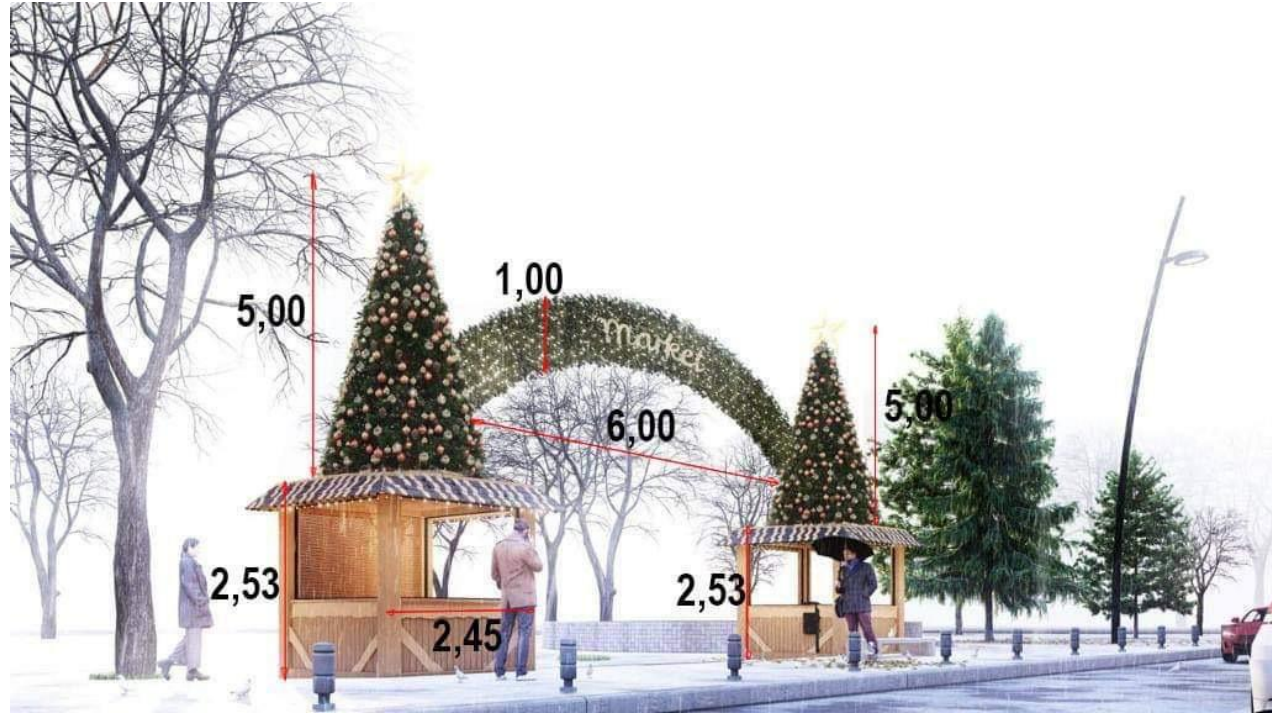

Piramide van 9,1 m hoogte in Elzas stijl met een Horeca-gedeelte en een enorme binnen-BBQ.

Eveneens uitgerust met een koelkast, diepvriezer, spoelbak, afzuigkap... al de nodige apparatuure voor een ideale uitbating.

- **Hoogte** : 9,1m
- **Breedte**: 8,2m
- **Lengte** : 8,2m

 LED
 light

 PEFC

BOGEN & BIJBEHOREN

Met CHALET EVENT heeft U een volledige oplossing voor uw Kerst decors en uw Kerst evenement.

Ontdek onze heel grote toegangsboog, die onmiddellijk bij de ingang uw Kerstmarkt zal accentueren evenals een geheel van accessoires om uw decor compleet te maken.

INGANGSBOOG

- Chalet : 245 x 245 x h253 cm
- Centrale Boog : 600 cm breedte
- Dennebomen : Hoogte 500 cm

De +

Geef vanaf het onthaal aan uw publiek een magische dimensie aan uw Kerstmarkt dankzij onze INGANGSBOOG.