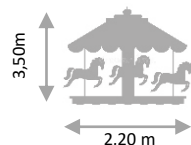

Draaimolen 50's

Draaimolen uit de jaren 50 3 places 3 places—DE097B

Carrousel in oude stijl, gerenoveerd.
Het warme aspect van een authentieke carrousel

Afmetingen Ø in gebruik : 190 cm
Hoog in gebruik : 350cm