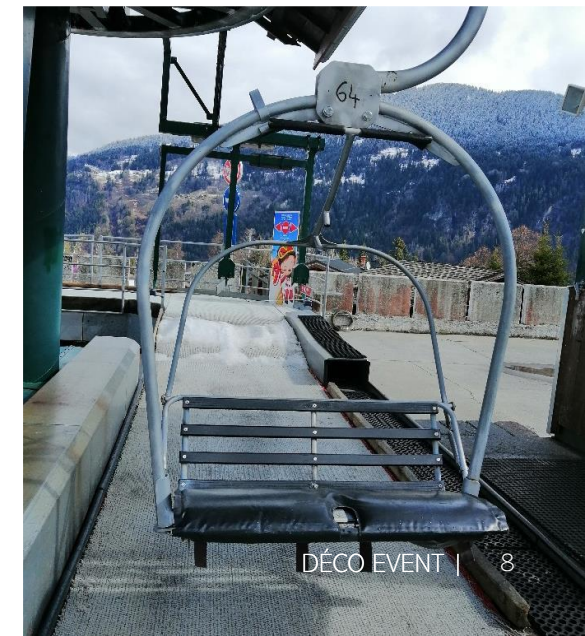

Selfie

Sneeuwscooter Kawasaki - DE010

Prachtige vintage sneeuwscooter van de jaren 70

Productiejaar : 1978

Afmetingen : 2600x700x1000 mm
Gewicht : 120 kg

Electrische Quad - DE012

Electrische Quad voor kinderen onder 10 jaar, uitgerust met banden voor op ijs

Afmetingen (LxIxh) : 1000 x 650 x 600 mm
Gewicht : 10 kg

Sneeuwscooter Polaris - DE011

Sneeuwscooter 125 cm³ blauw gelimiteerd tot 15 km/h voor de kinderen

Afmetingen (LxIxh) : 1800 x 900 x 750 mm
gewicht : 65 kg