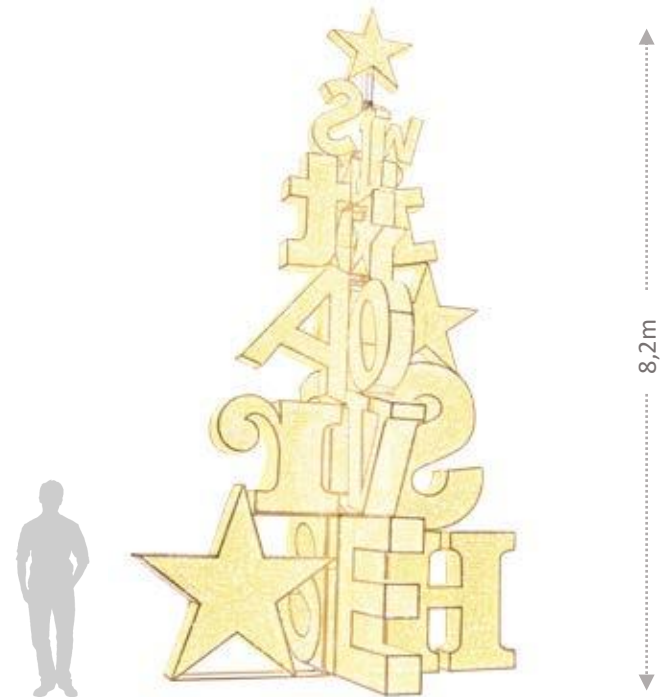

Dennenboom versierd – DE064

Schitterende dennenboom geheel
versierd met warme lichtslingers en
glanzende en mat gouden kerstballen
Afmetingen : 1m50

Dennenboom « Het Huis van de Kerstman »- DE100

Decoratieve en functionele structuur. Het huis van de kerstman biedt een magisch en prachtig decor, evenals entertainment waar het hele gezin van zal genieten.

Afmetingen: hoogte 10 m
Diameter: 3.3m
10.500 LED-lampen.

LICHTGEVENDE DECORATIES

De lichtgevende decoraties geven een uitstraling aan uw event.

Rechtstaand of hangend, creëren ze vrolijke ruimtes en geven een magisch vleugje of sprookjesachtig accent aan uw decoratie.

Gouden kerstboom- DE099

Verlichte LED-boom - warm witte leds
H. 820 cm - 24V - buitenversie

LED
light

Verlichte ster groot model – DE044

Verlichte STER witte LED , verbinding 220 V

Afmetingen (Lxh) : 2120 x 450 mm staande