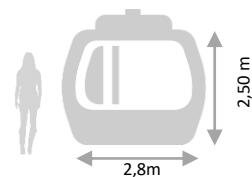

Kabelbaan-cabine poma 15 places – DE003