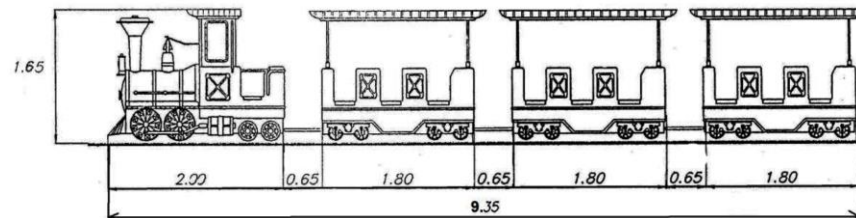

LOCOMOTIEF MISSISSIPI – DE090

Trein lengte: 9,35m
 Trein hoogte : 1,65m

Verbinding 220 V / 16 A

Veel circuitconfiguratie en afmetingen

ACCESSOIRES

Deco Event begeleid U in jouw decoratie tot in de kleinste details.