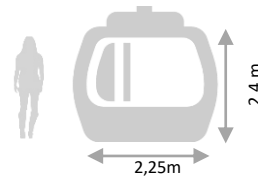

2500x2350x2800 mm
Gewicht : 320 kg

ROOFTOP PANORAMA

Bar Restaurant Ephémère Carcassonne

deco event

Kabelbaan - cabine poma 8 plaatsen – DE005

Bestaande uit 2x4 plaatsen « tegen over elkaar » met een centrale tafel

Herkomst : Carcassonne

Afmetingen : 2250 x 2000 x h 2400 mm

Gewicht : 220 kg

Kabelbaan-cabine Poma 6 plaatsen – DE006

Heel mooie kabelbaan-cabine van 6 zitplaatsen : 2 maal 3 plaatsen « rug aan rug », voorzien van een dubbele laterale deur