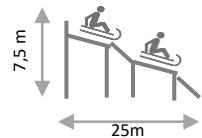

Rodelbaan XXL – DE066

Grote sledge baan met 3 vakken
Met gegarandeerd plezier

Afmetingen : Lengte 26m x breedte 3m
Hoogte 9m.
Verbinding 220 V / 16 A