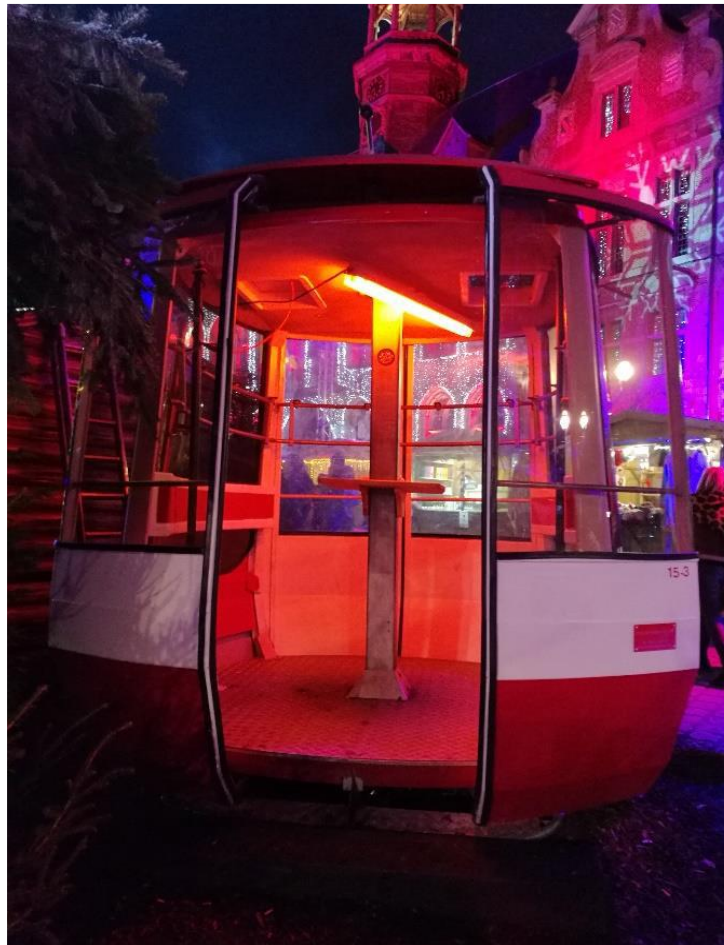

Kabelbaan-cabine Poma 15 plaatsen – DE002

Heel mooie kabelbaan-cabine van 15 staanplaatsen voorzien van een dubbele laterale deur en een centrale mast

Herkomst : Saint-Gervais « Le Bettex »
Produktiejaar : 1972

2500x2350x2800 mm
Gewicht : 320 kg