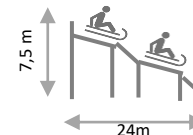

Rodelbaan 24m – DE104

Op aanhanger gemonteerde rodelbaan
met brede baan

Afmetingen : 24 m lang

Breedte met oprit : 3m20
Breedte zonder oprit : 2m12

Infos

<https://www.notele.be/it61-media107434--ath-on-ice-revient-sur-la-grand-place-d-ath-avec-une-piste-de-luge-geante.html>

Verslag over onze rodelbaan te Ath