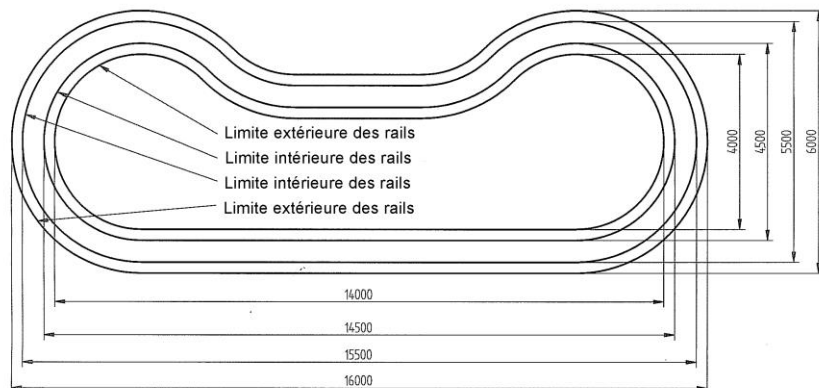

Afmetingen : 24 m lang

Breedte met oprit : 3m20
Breedte zonder oprit : 2m12

Infos

<https://www.notele.be/it61-media107434--ath-on-ice-revient-sur-la-grand-place-d-ath-avec-une-piste-de-luge-geante.html>

Verslag over onze rodelbaan te Ath

LOCOMOTIEF MISSISSIPI – DE090

Trein lengte: 9,35m
 Trein hoogte : 1,65m

Verbinding 220 V / 16 A

Veel circuitconfiguratie en afmetingen

ACCESSOIRES

Deco Event begeleid U in jouw decoratie tot in de kleinste details.