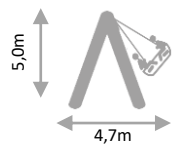

Rodelbaan XXL – DE066

Grote sledge baan met 3 vakken
Met gegarandeerd plezier

Afmetingen : Lengte 26m x breedte 3m
Hoogte 9m.
Verbinding 220 V / 16 A

Rodelbaan 24m – DE104

Op aanhanger gemonteerde rodelbaan
met brede baan

Afmetingen : 24 m lang

Breedte met oprit : 3m20
Breedte zonder oprit : 2m12

Infos

<https://www.notele.be/it61-media107434--ath-on-ice-revient-sur-la-grand-place-d-ath-avec-une-piste-de-luge-geante.html>

Verslag over onze rodelbaan te Ath

Draaimolen 50's

Oude Draaimolen « Klein Rad van weleer » - DE063

Antieke draaimolen volledig vernieuwd .
Een klein Rad met schommelende modules en met een sprookjesachtig decor.