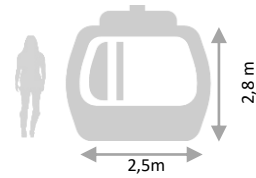

Kabelbaan-cabine Poma 15 plaatsen – DE002

Heel mooie kabelbaan-cabine van 15 staanplaatsen voorzien van een dubbele laterale deur en een centrale mast

Herkomst : Saint-Gervais « Le Bettex »
Produktiejaar : 1972

2500x2350x2800 mm
Gewicht : 320 kg